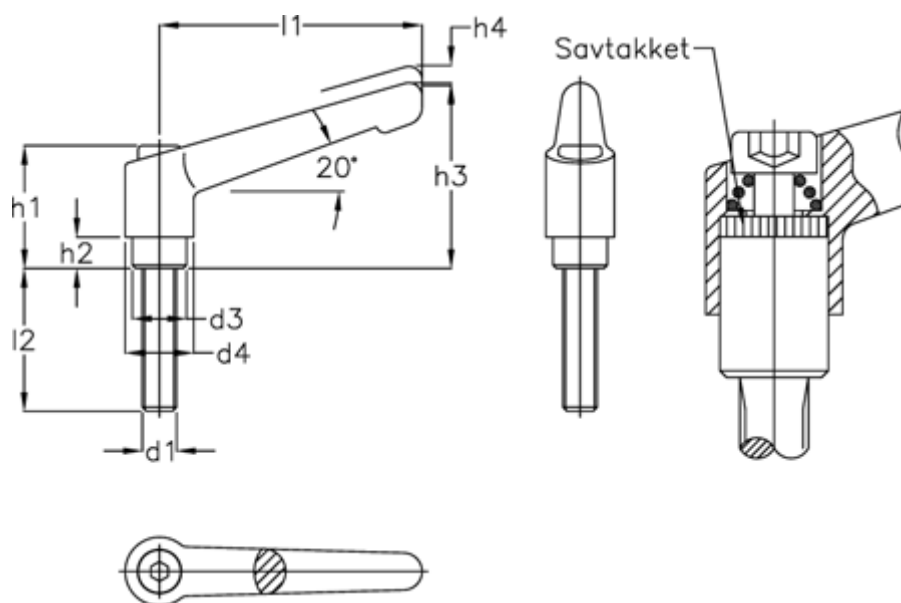

Varenummer: 20488983B

Beskrivelse: E+G indstilleligt spændegreb
GN 300-78-M8-63-SW Kunststoffbelagt matsort

Mål

$d1 = M 8$	$l2 = 63$
$d3 = 16$	
$d4 = 21$	
$h1 = 36$	
$h2 = 8$	
$h3 = 55$	
$h4 = 4$	
$l1 = 78$	